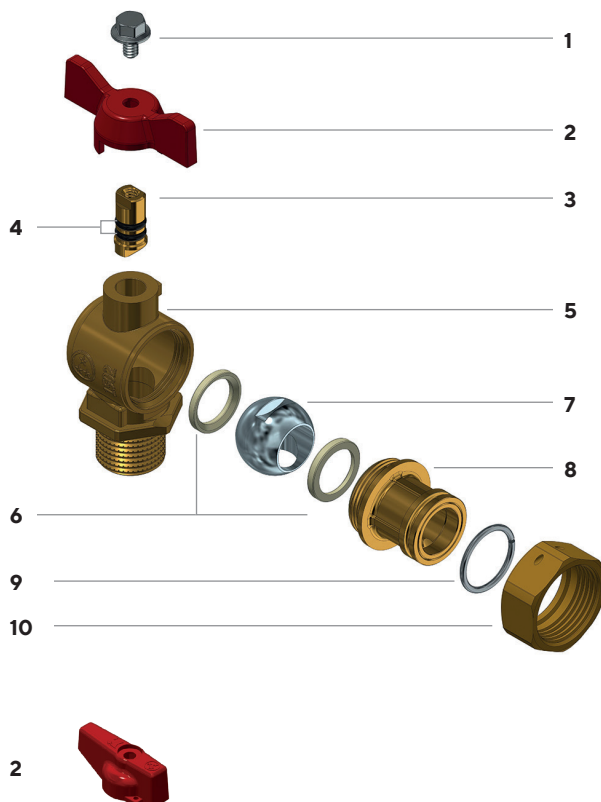

353

PN25

Valvole a sfera di intercettazione a squadra maschio/femmina con dado girevole per contatori acqua Male/female angle shut-off ball valves with swivel nut for water meters

MADE IN ITALY

NON NICHELATE
NOT NICKEL-PLATED

Pressione di esercizio: 25 bar

Temperatura di esercizio: -20°C +130°C (gelo escluso)

Filetti cilindrici secondo norma ISO 228-1

Tenuta sull'asta: asta assemblata dall'interno con 2 OR in EPDM PEROX

Tenuta sulla sfera con 2 sedi in PTFE

Working pressure: 25 bar

Working temperature: -20°C +130°C (no frost)

Cylindrical threads according to ISO 228-1

Seal on the stem: stem assembled from inside with 2 EPDM PEROX

Seal on the ball with 2 PTFE gaskets

- 1 Vite in acciaio AISI 430
- 2 Con farfalla in alluminio "T" o manopola in alluminio
- 3 Asta in CW614N EN 12164
- 4 O-ring in EPDM PEROX
- 5 Corpo valvola CW617N UNI EN 12165
- 6 Sede in PTFE
- 7 Sfera in CW617N UNI EN 12165 cromata
- 8 Manicotto in CW617N EN 12165
- 9 Anello elastico in acciaio
- 10 Dado CW617N UNI EN 12165